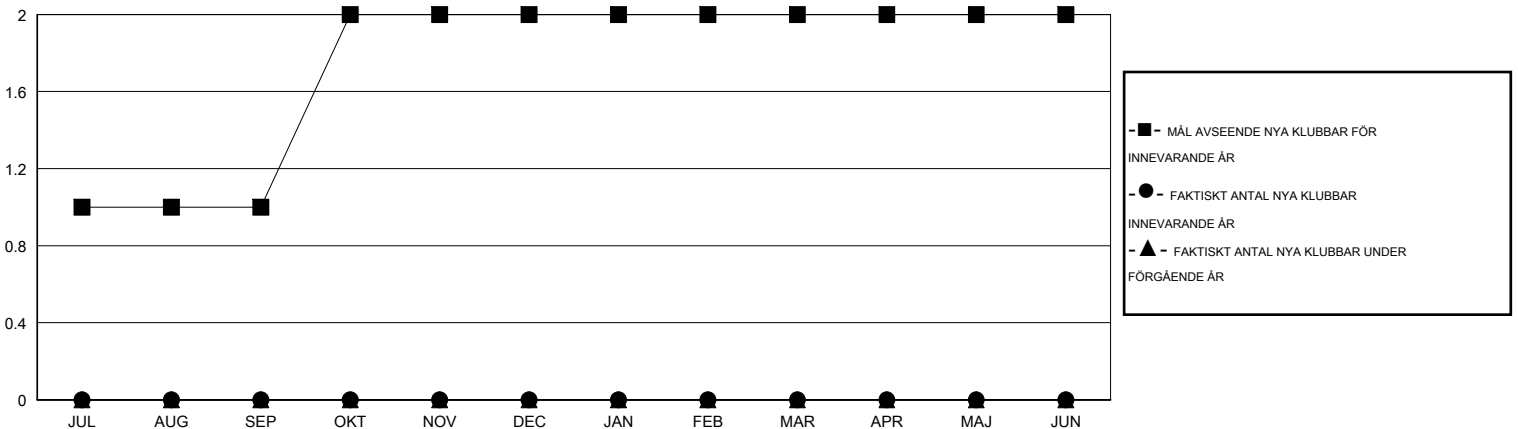

# MONTHLY MEMBERSHIP PROGRESS REPORT

District 101GD

Results as of: 8/31/2015

GMT: Kenneth Persson

OMRÅDE SWEDEN

GMT KO 4

Klubbar					Medlemmar				
RESULTAT FÖR 2015-2016					RESULTAT FÖR 2015-2016				
KVARTAL	MÅL AVSEENDE NYA KLUBBAR	NYA KLUBBAR	AVFÖRDA KLUBBAR	NETTOTILLVÄX T/MINSKNING	KVARTAL	MÅL AVSEENDE NYA MEDLEMMAR	CHARTER OCH TILLAGDA NYA MEDLEMMAR	AVFÖRDA MEDLEMMAR	NETTOTILLVÄX T/MINSKNING
JUL/AUG/SEP	1	0	0	0	JUL/AUG/SEP	26	0	9	-9
OKT/NOV/DEC	1	0	0	0	OKT/NOV/DEC	35	0	0	0
JAN/FEB/MAR	0	0	0	0	JAN/FEB/MAR	10	0	0	0
APR/MAJ/JUN	0	0	0	0	APR/MAJ/JUN	9	0	0	0

MÅL OCH FAKTISKT ANTAL NYA KLUBBAR

MÅL OCH FAKTISKT ANTAL MEDLEMMAR

NEDLAGDA KLUBBAR: 0

0 CLUBS OF 41 TOG UPP EN ELLER FLER NYA MEDLEMMAR

**KÖNSFÖRDELNING**

MAN 732 (75.70%)  
KVINNA 235 (24.30%)

**AVFÖRDA MEDLEMMAR**