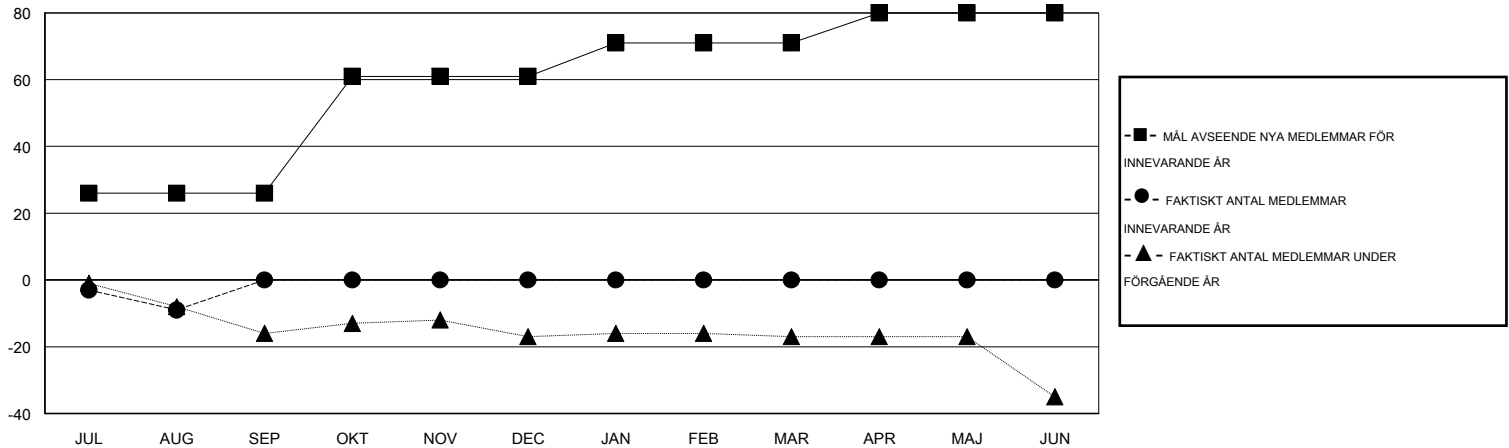

# MONTHLY MEMBERSHIP PROGRESS REPORT

District 101GD

Results as of: 8/31/2015

GMT: Kenneth Persson

OMRÅDE SWEDEN

GMT KO 4

Klubbar					Medlemmar				
RESULTAT FÖR 2015-2016					RESULTAT FÖR 2015-2016				
KVARTAL	MÅL AVSEENDE NYA KLUBBAR	NYA KLUBBAR	AVFÖRDA KLUBBAR	NETTOTILLVÄX T/MINSKNING	KVARTAL	MÅL AVSEENDE NYA MEDLEMMAR	CHARTER OCH TILLAGDA NYA MEDLEMMAR	AVFÖRDA MEDLEMMAR	NETTOTILLVÄX T/MINSKNING
JUL/AUG/SEP	1	0	0	0	JUL/AUG/SEP	26	0	9	-9
OKT/NOV/DEC	1	0	0	0	OKT/NOV/DEC	35	0	0	0
JAN/FEB/MAR	0	0	0	0	JAN/FEB/MAR	10	0	0	0
APR/MAJ/JUN	0	0	0	0	APR/MAJ/JUN	9	0	0	0

MÅL OCH FAKTISKT ANTAL NYA KLUBBAR

MÅL OCH FAKTISKT ANTAL MEDLEMMAR

NEDLAGDA KLUBBAR: 0

0 CLUBS OF 41 TOG UPP EN ELLER FLER NYA MEDLEMMAR

**KÖNSFÖRDELNING**

MAN 732 (75.70%)  
KVINNA 235 (24.30%)

**AVFÖRDA MEDLEMMAR**